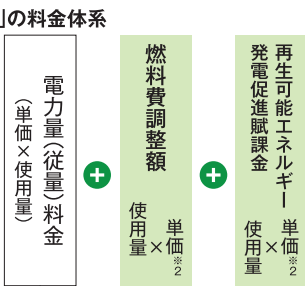

おトク

カンタン

安心

ENEOSでんきは安い!

おトク

1 大家族から、ひとり暮らしまで
幅広い方々の、電気料金がおトクに!

料金メニュー ご使用量に応じて料金単価が異なる3段階方式となっています。

「ENEOSでんき(中部B、Cプラン)」の料金体系

契約アンペア数	料金
10A	286円
15A	429円
20A	572円
30A	858円
40A	1,144円
50A	1,430円
60A	1,716円

契約容量	1kVAにつき*
6kVA以上 50kVA未満	286円

*1kVAは10Aに相当します。*2「中部電力ミライズ(株)」と同じ単価です。*2021年2月時点

2 2年間の継続お申し込みで
さらにおトクに!

にねんとく²割

2年間のご利用をお申し込みいただくと、電力量(従量)料金を割引させていただきます。さらに3年目以降は割引幅が拡大します。