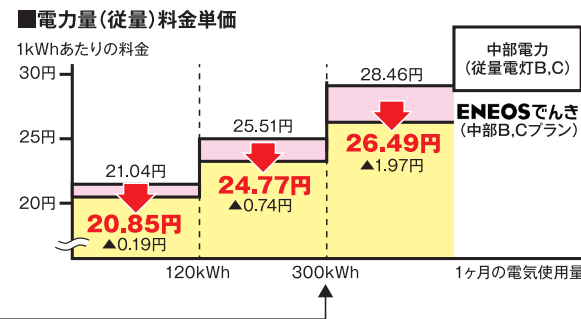

おトク

カンタン

安心

ENEOSでんきは安い!

おトク

1 大家族から、ひとり暮らしまで
幅広い方々の、電気料金がおトクに!

料金メニュー ご使用量に応じて料金単価が異なる3段階方式となっています。

「ENEOSでんき(中部B、Cプラン)」の料金体系

契約アンペア数	料金
10A	286円
15A	429円
20A	572円
30A	858円
40A	1,144円
50A	1,430円
60A	1,716円

契約容量	1kVAにつき*
6kVA以上 50kVA未満	286円

*1kVAは10Aに相当します。*2「中部電力ミライズ(株)」と同じ単価です。*2021年2月時点

2 2年間の継続お申し込みで
さらにおトクに!

にねんとく²割

2年間のご利用をお申し込みいただくと、電力量(従量)料金を割引させていただきます。さらに3年目以降は割引幅が拡大します。