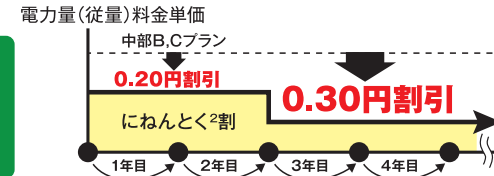

おトク

カンタン

安心

ENEOSでんきは安い!

おトク

1 大家族から、ひとり暮らしまで
幅広い方々の、電気料金がおトクに!

料金メニュー ご使用量に応じて料金単価が異なる3段階方式となっています。

「ENEOSでんき(中部B、Cプラン)」の料金体系

契約アンペア数	料金
10A	286円
15A	429円
20A	572円
30A	858円
40A	1,144円
50A	1,430円
60A	1,716円

契約容量	1kVAにつき*
6kVA以上 50kVA未満	286円

*1kVAは10Aに相当します。*2「中部電力ミライズ(株)」と同じ単価です。*2021年2月時点

2 2年間の継続お申し込みで
さらにおトクに!

にねんとく²割

2年間のご利用をお申し込みいただくと、電力量(従量)料金を割引させていただきます。さらに3年目以降は割引幅が拡大します。

※にねんとく²割は、お客さまのお申し込みを当社が承諾した日の次の検針分から適用させます。*運用期間中に解約・割引の廃止をされた場合、割引のご加入年数に関わらず、解約手数料(1,100(税込))が発生いたします(更新月を除く)。お引越し先でも引き続き「ENEOSでんき」をご利用いただく場合には解約手数料は発生いたしません。

3 お支払い方法でもっとおトクに! ※特別提携カードポイント付与、ENEOSカード特典、Tポイント付与は併用できません。