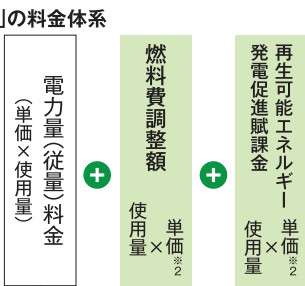

# ENEOSでんきは安い!

おトク

1 大家族から、ひとり暮らしまで幅広い方々の、電気料金がおトクに!

料金メニュー ご使用量に応じて料金単価が異なる3段階方式となっています。

「ENEOSでんき(中部B、Cプラン)」の料金体系

契約アンペア数	料金
10A	286円
15A	429円
20A	572円
30A	858円
40A	1,144円
50A	1,430円
60A	1,716円

基本料金	契約容量に応じて設定
契約容量	1kVAにつき*1 286円
6kVA以上	
50kVA未満	

## にねんとく<sup>2</sup>割

2年間のご利用をお申し込みいただくと、電力量(従量)料金を割引させていただきます。さらに3年目以降は割引幅が拡大します。

※にねんとく<sup>2</sup>割は、お客さまのお申し込みを当社が承諾した日の次の検針分から適用させます。\*運用期間中に解約・割引の廃止をされた場合、割引のご加入年数に関わらず、解約手数料(1,100(税込))が発生いたします(更新月を除く)。お引越し先でも引き続き「ENEOSでんき」をご利用いただく場合には解約手数料は発生いたしません。