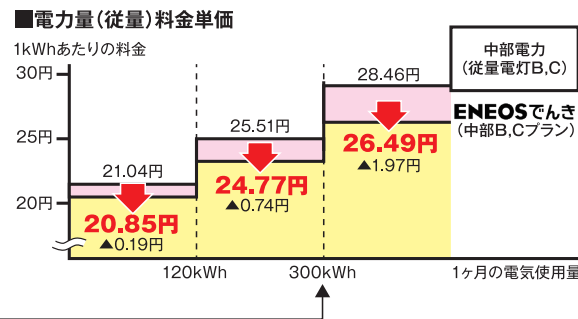

# ENEOSでんきは安い!

おトク

1 大家族から、ひとり暮らしまで幅広い方々の、電気料金がおトクに!

料金メニュー ご使用量に応じて料金単価が異なる3段階方式となっています。

「ENEOSでんき(中部B、Cプラン)」の料金体系

契約アンペア数	料金
10A	286円
15A	429円
20A	572円
30A	858円
40A	1,144円
50A	1,430円
60A	1,716円

基本料金	契約容量に応じて設定
契約容量	1kVAにつき*1 286円
6kVA以上	
50kVA未満	

## にねんとく<sup>2</sup>割

2年間のご利用をお申し込みいただくと、電力量(従量)料金を割引させていただきます。さらに3年目以降は割引幅が拡大します。

※にねんとく<sup>2</sup>割は、お客さまのお申し込みを当社が承諾した日の次の検針分から適用させます。\*運用期間中に解約・割引の廃止をされた場合、割引のご加入年数に関わらず、解約手数料(1,100(税込))が発生いたします(更新月を除く)。お引越し先でも引き続き「ENEOSでんき」をご利用いただく場合には解約手数料は発生いたしません。