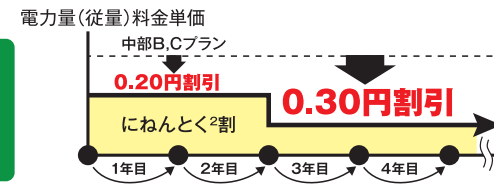

# ENEOSでんきは安い!

おトク

1 大家族から、ひとり暮らしまで幅広い方々の、電気料金がおトクに!

料金メニュー ご使用量に応じて料金単価が異なる3段階方式となっています。

「ENEOSでんき(中部B、Cプラン)」の料金体系

契約アンペア数	料金
10A	286円
15A	429円
20A	572円
30A	858円
40A	1,144円
50A	1,430円
60A	1,716円

基本料金	契約容量に応じて設定
契約容量	1kVAにつき*1 286円
6kVA以上	
50kVA未満	

## にねんとく<sup>2</sup>割

2年間のご利用をお申し込みいただくと、電力量(従量)料金を割引させていただきます。さらに3年目以降は割引幅が拡大します。

※にねんとく<sup>2</sup>割は、お客さまのお申し込みを当社が承諾した日の次の検針分から適用させます。\*運用期間中に解約・割引の廃止をされた場合、割引のご加入年数に関わらず、解約手数料(1,100(税込))が発生いたします(更新月を除く)。お引越し先でも引き続き「ENEOSでんき」をご利用いただく場合には解約手数料は発生いたしません。