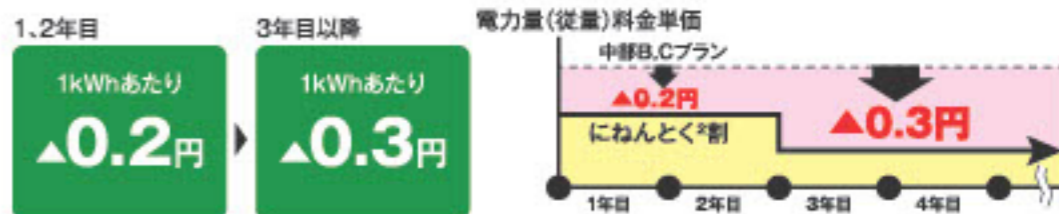

# ENEOSでんきは安い!

顧客満足度 No.1  
【電力小売部門】  
2021年度第1位

おトク

**1** 大家族から、ひとり暮らしまで幅広い方々の、電気料金がおトクに!

**料金メニュー** ご使用量に応じて料金単価が異なる3段階方式となっています。

ENEOSでんき(中部B、Cプラン)の料金体系

契約アンペア数	料金
10A	286円
15A	429円
20A	572円
30A	858円
40A	1,144円
50A	1,430円
60A	1,716円

※3 基本料金は、中部電力と同じです。※2021年2月改定の料金です。

**2** 2年間の継続お申し込みでさらにおトクに!

**にねん とく<sup>2</sup>割** (オプション)

2年間のご利用をお申し込みいただくと、電力量(従量)料金を割引いたします。さらに3年目以降は、割引額が1.5倍です。

※にねん とく<sup>2</sup>割は、お客さまのお申し込みを当社が承諾した日の次の検針分から適用させます。  
※運用期間中に解約・割引の廃止をされた場合、割引のご加入年数に関わらず、解約手数料1,100円(税込)が発生いたします(更新月を除く)。お引越先でも引き続き「ENEOSでんき」をご利用いただく場合には解約手数料は発生いたしません。