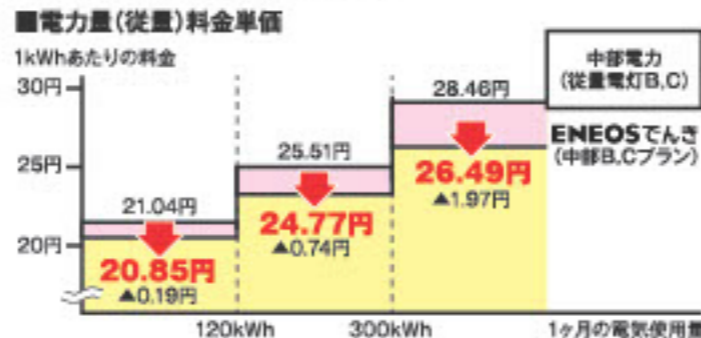

# ENEOSでんきは安い!

顧客満足度 No.1  
【電力小売部門】  
2021年度第1位

おトク

**1** 大家族から、ひとり暮らしまで幅広い方々の、電気料金がおトクに!

**料金メニュー** ご使用量に応じて料金単価が異なる3段階方式となっています。

ENEOSでんき(中部B、Cプラン)の料金体系

契約アンペア数	料金
10A	286円
15A	429円
20A	572円
30A	858円
40A	1,144円
50A	1,430円
60A	1,716円

※3 基本料金は、中部電力と同じです。※2021年2月改定の料金です。

**2** 2年間の継続お申し込みでさらにおトクに!

**にねん とく<sup>2</sup>割** (オプション)

2年間のご利用をお申し込みいただくと、電力量(従量)料金を割引いたします。さらに3年目以降は、割引額が1.5倍です。

※にねん とく<sup>2</sup>割は、お客さまのお申し込みを当社が承諾した日の次の検針分から適用させます。  
※運用期間中に解約・割引の廃止をされた場合、割引のご加入年数に関わらず、解約手数料1,100円(税込)が発生いたします(更新月を除く)。お引越先でも引き続き「ENEOSでんき」をご利用いただく場合には解約手数料は発生いたしません。