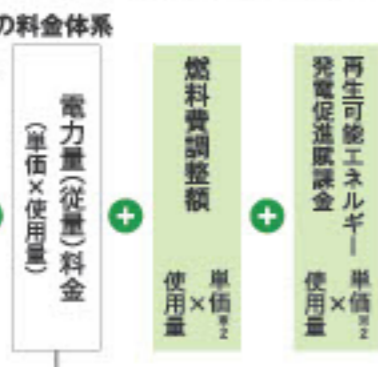

# ENEOSでんきは安い!

顧客満足度 No.1  
【電力小売部門】  
2021年度第1位

おトク

**1** 大家族から、ひとり暮らしまで幅広い方々の、電気料金がおトクに!

**料金メニュー** ご使用量に応じて料金単価が異なる3段階方式となっています。

ENEOSでんき(中部B、Cプラン)の料金体系

契約アンペア数	料金
10A	286円
15A	429円
20A	572円
30A	858円
40A	1,144円
50A	1,430円
60A	1,716円

※3 基本料金は、中部電力と同じです。※2021年2月改定の料金です。

**2** 2年間の継続お申し込みでさらにおトクに!

**にねん とく<sup>2</sup>割** (オプション)

2年間のご利用をお申し込みいただくと、電力量(従量)料金を割引いたします。さらに3年目以降は、割引額が1.5倍です。

※にねん とく<sup>2</sup>割は、お客さまのお申し込みを当社が承諾した日の次の検針分から適用させます。  
※運用期間中に解約・割引の廃止をされた場合、割引のご加入年数に関わらず、解約手数料1,100円(税込)が発生いたします(更新月を除く)。お引越先でも引き続き「ENEOSでんき」をご利用いただく場合には解約手数料は発生いたしません。